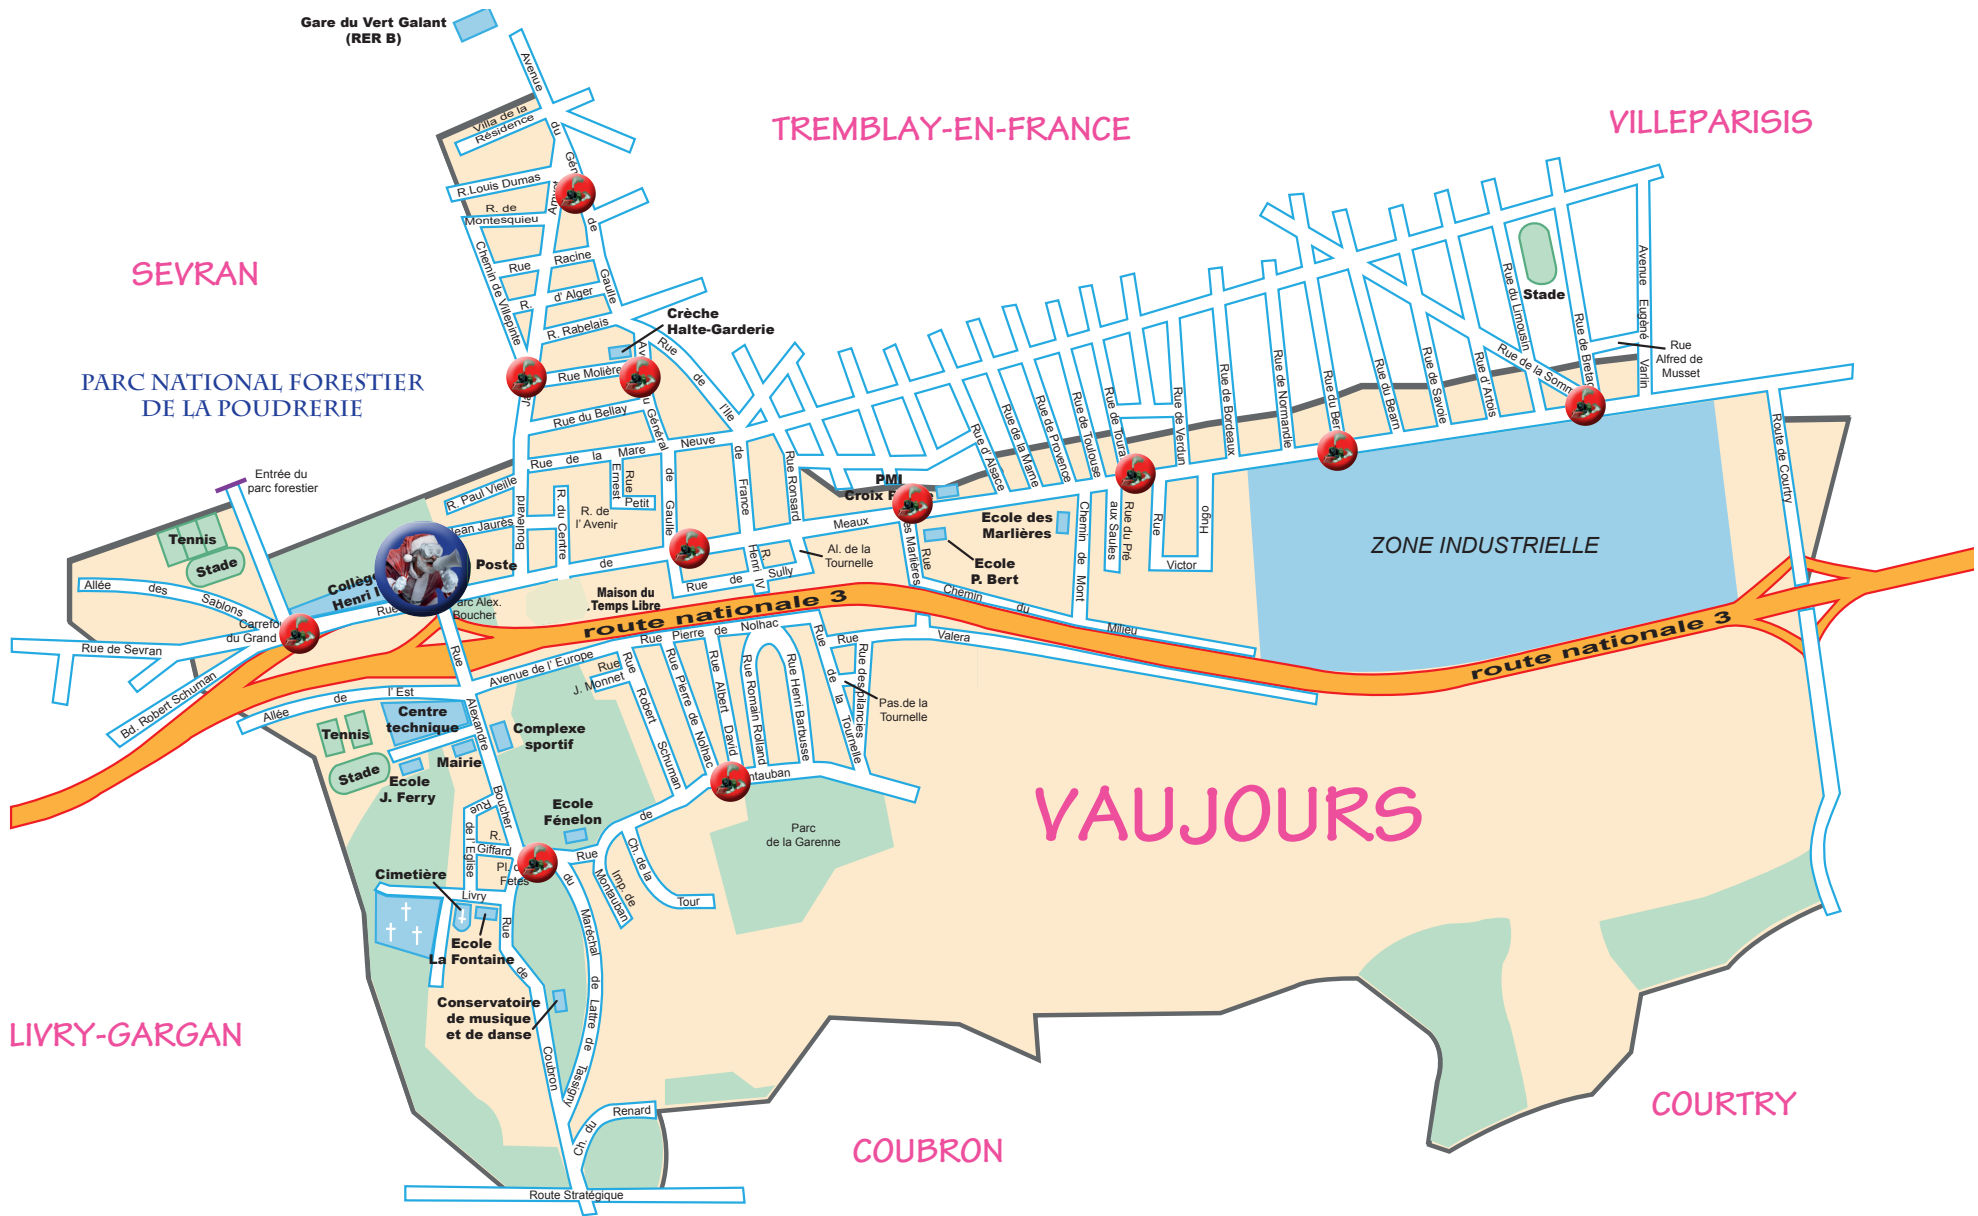

# LES FÉERIES GIVRÉES

Tchou, Tchou!

**Le petit train de Noël**  
**SAMEDI 10 DÉCEMBRE**

Venez aux fêtes givrées  
en prenant le petit train.

Ville de  
*Vaujours*

RENSEIGNEMENTS  
01 48 61 96 75  
[www.vaujours.fr](http://www.vaujours.fr)

Féeries givrées  
Place de Court-Saint-Etienne

Arrêts du petit train. Vous pouvez identifier  
les arrêts grâce à des panneaux

Passage du train à chaque arrêt : environ toutes  
les 30 min de 14h à 19h.