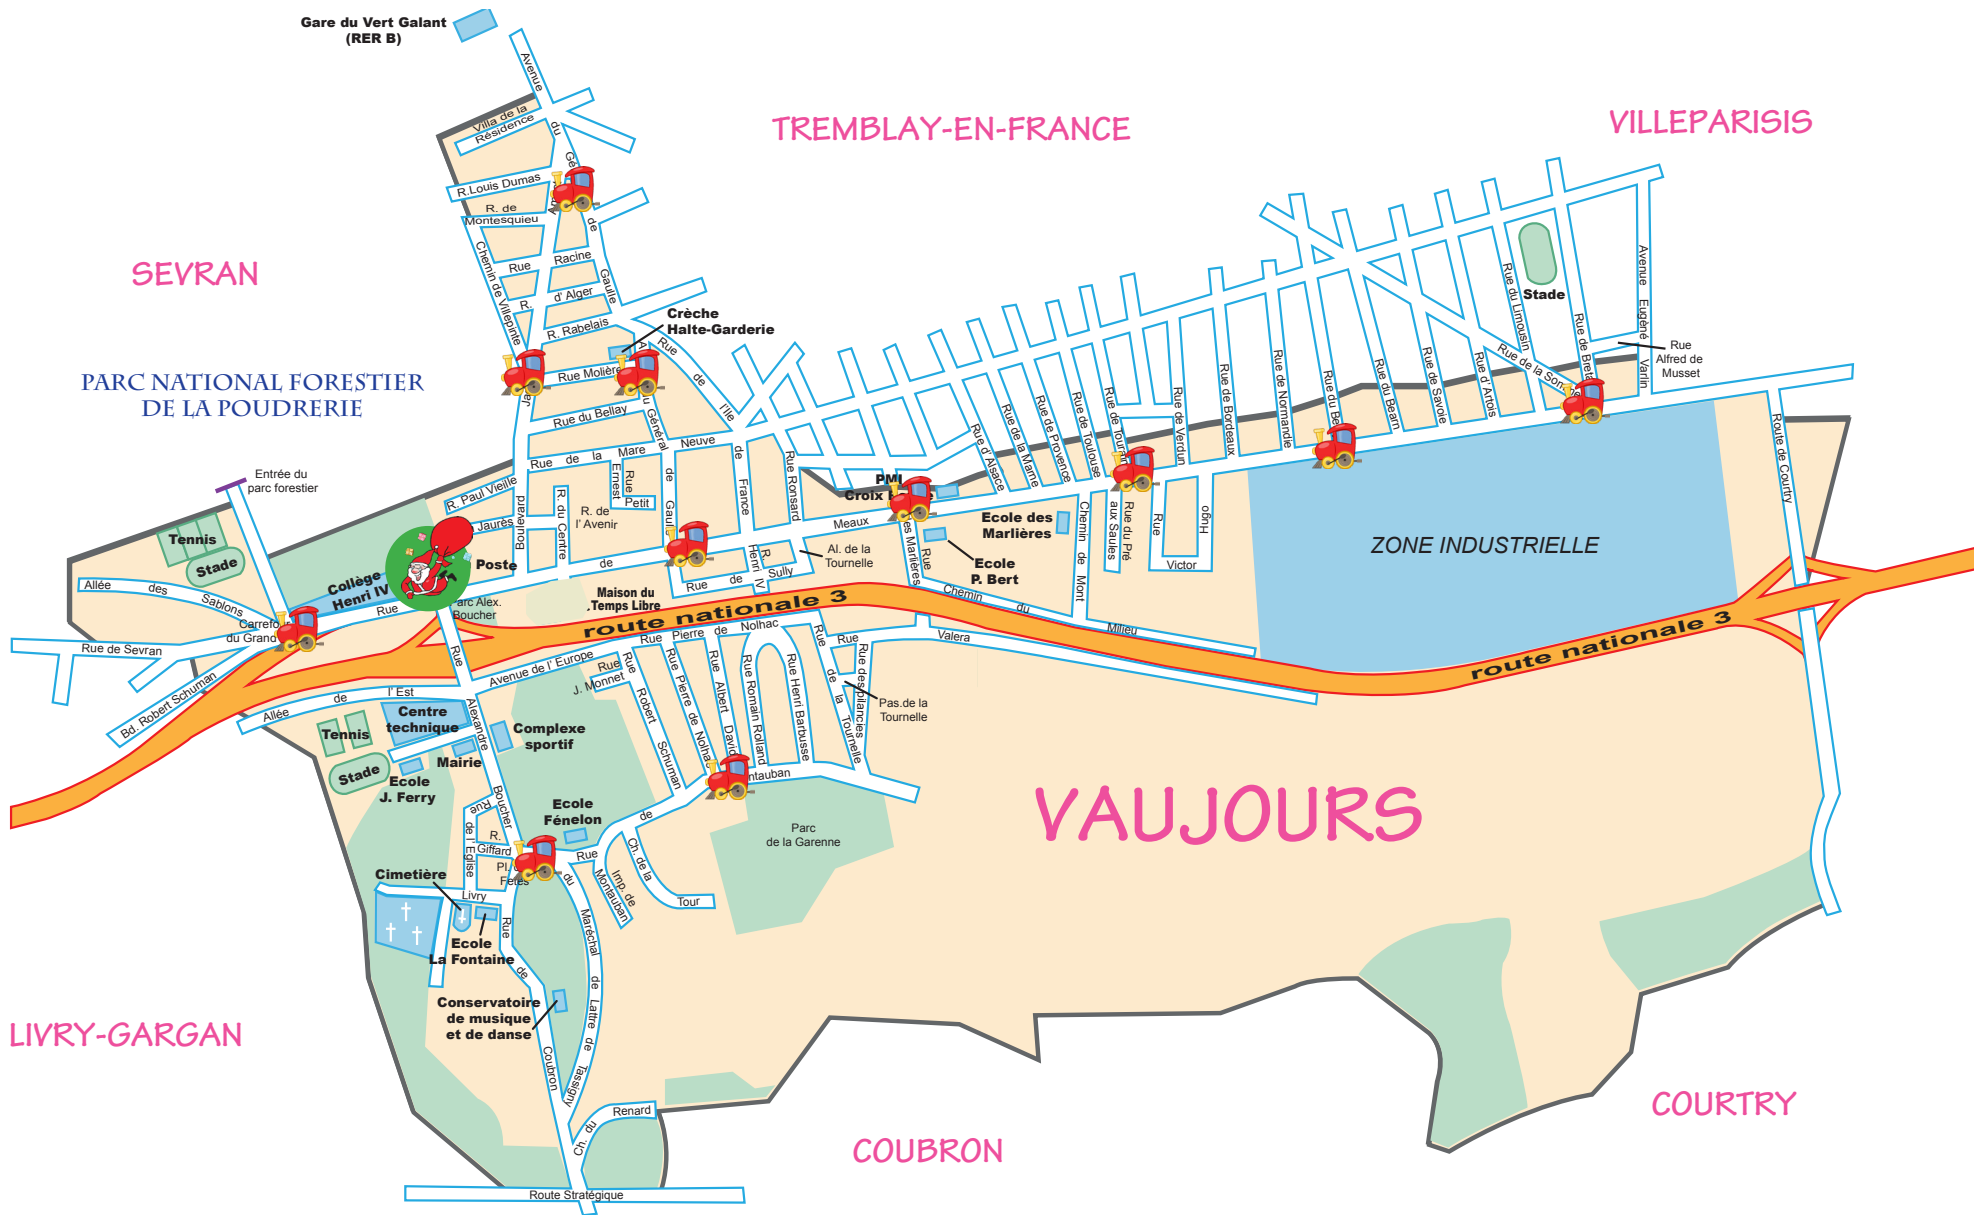

Féeries Valjoviennes
Place du Court-Saint-Etienne

Arrêts du petit train. Vous pouvez identifier les arrêts grâce à des panneaux

Passage du train à chaque arrêt : environ toutes les 30 min de 14h à 21h.